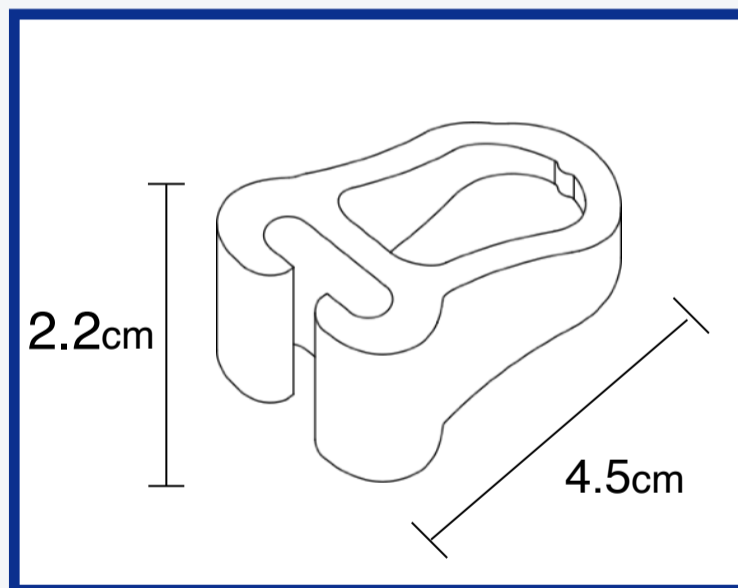

杖ホルダー販売開始

Point1

机に立てかけ可能！

ゴム系樹脂素材

Point2

簡単取り付け！

通常販売予定価格：1,650円 (税込)

初回限定：**1,100円** (税込)